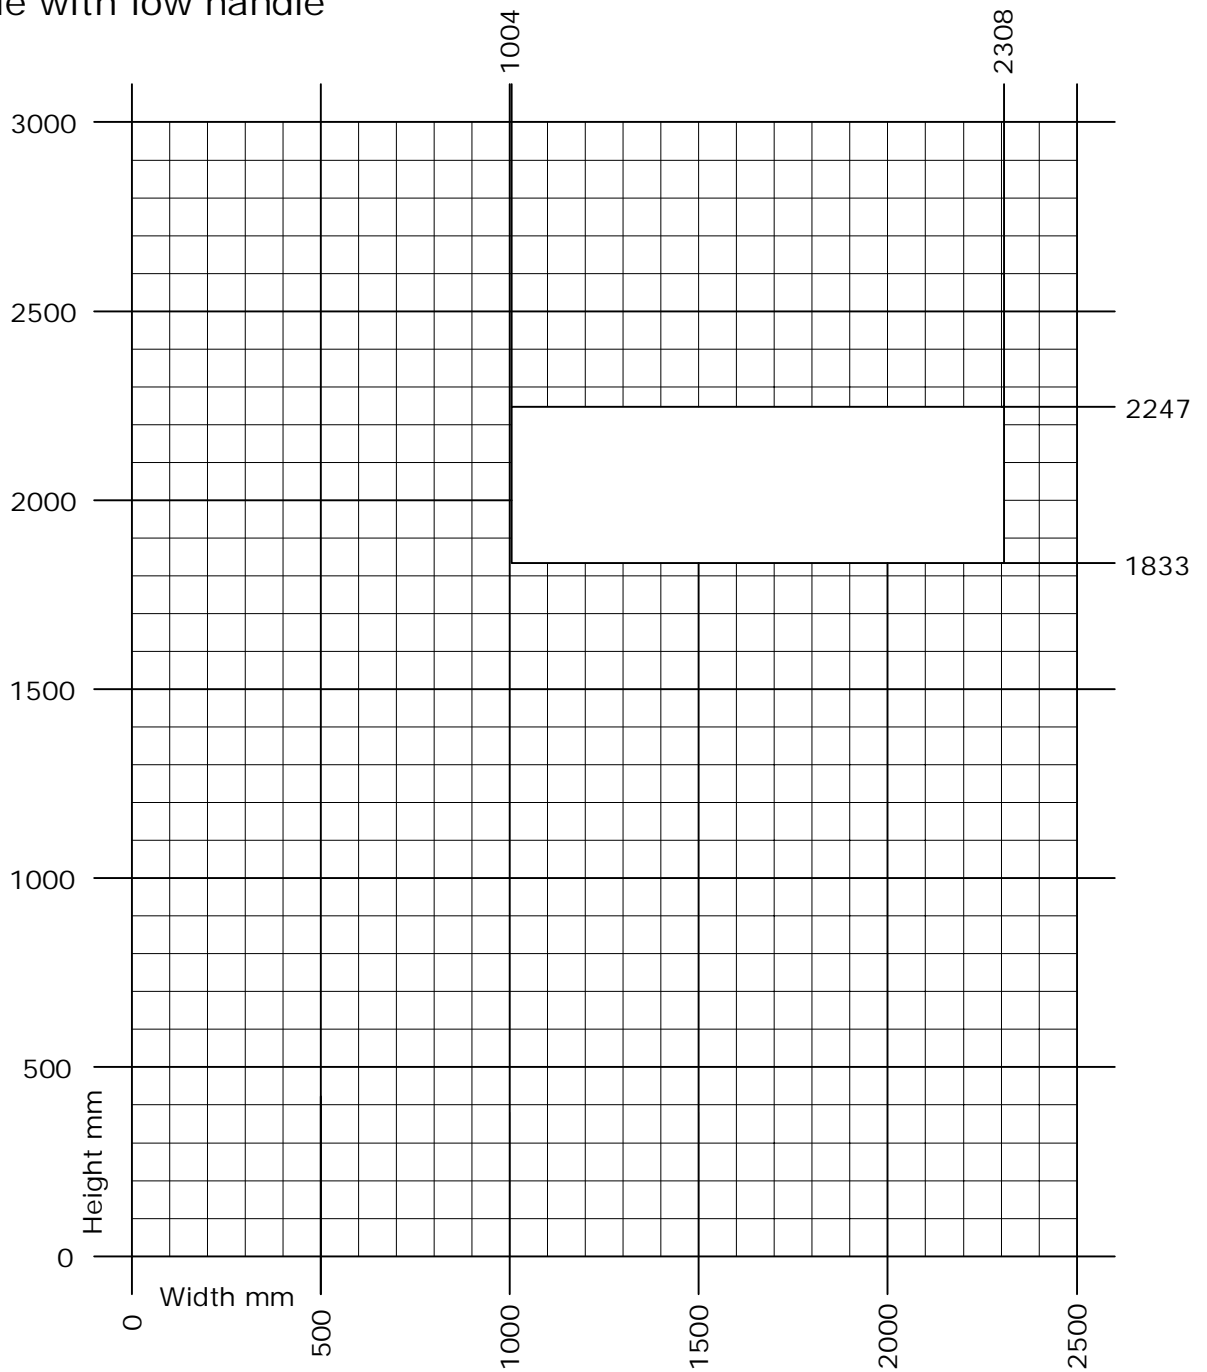

Futura+

Turn terrace door

Double with low handle

 Min. - Max. dim.

Sash width < 535,4 mm sash weight max. 80 kg.
Sash width < 534,4 mm sash weight max. 100 kg.

DK Min. - Max. måls tabel
Indadgående dreje dobbelt terrassedør med lav grebshøjde

www.idealcombi.dk

UK Min. - Max. dim. table
Inward opening turn double terrace door with low handle

www.idealcombi.com

TYPE Futura+i Rev. no. 03

Drawing no. UK-PLU-GRA328 B

idealcombi
Udvikler vinduet